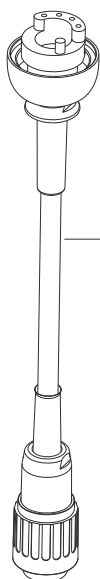

QUBE long version

Ersatzteilliste für Motorhandstück Art.-Nr. 9002
List of spare parts for motorhandpiece art.-no. 9002

4125 Stift / pin

6642 Ø2,35mm Spannzange / chuck
(6643 Ø3,00mm) Spannzange / chuck
(6641 Ø1,60mm) Spannzange / chuck

6653/1 Spitze kpl. / tip cpl.

6652 Dichtkappe 2,35mm / sealing cap 2,35mm
(6652/1) Dichtkappe 3,00mm / sealing cap 3,00mm

6662/1 Griffhülse / grip sleeve

7225/2 Übergangsring / ring

Werkzeuge für Spannzangenwechsel
Tools to change chuck

6223 Gegenschlüssel /
counter stay wrench

4115 Spannzangenschlüssel /
chuck key

9225 Motorkabel / motor cable