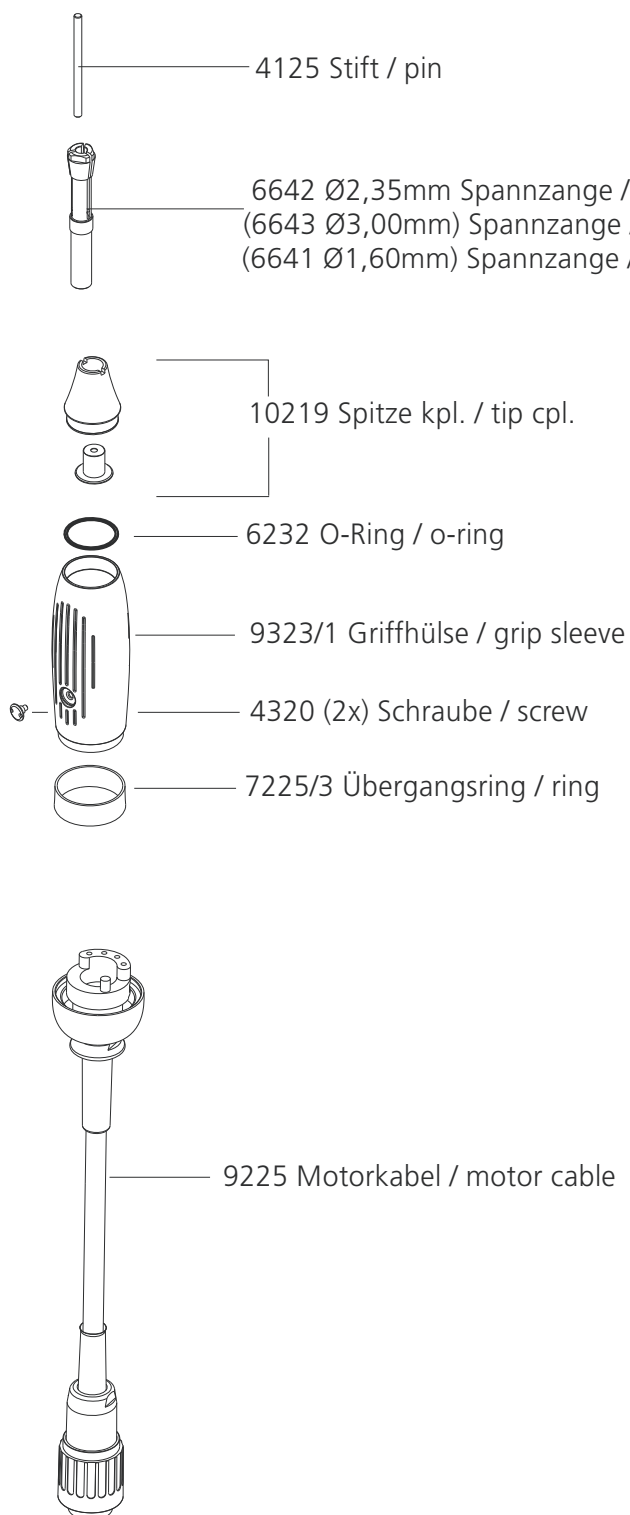

Ersatzteilliste für Motorhandstück Art.Nr. 9400
List of spare parts for motorhandpiece art.no. 9400

Werkzeuge für Spannzangenwechsel
Tools to change chuck