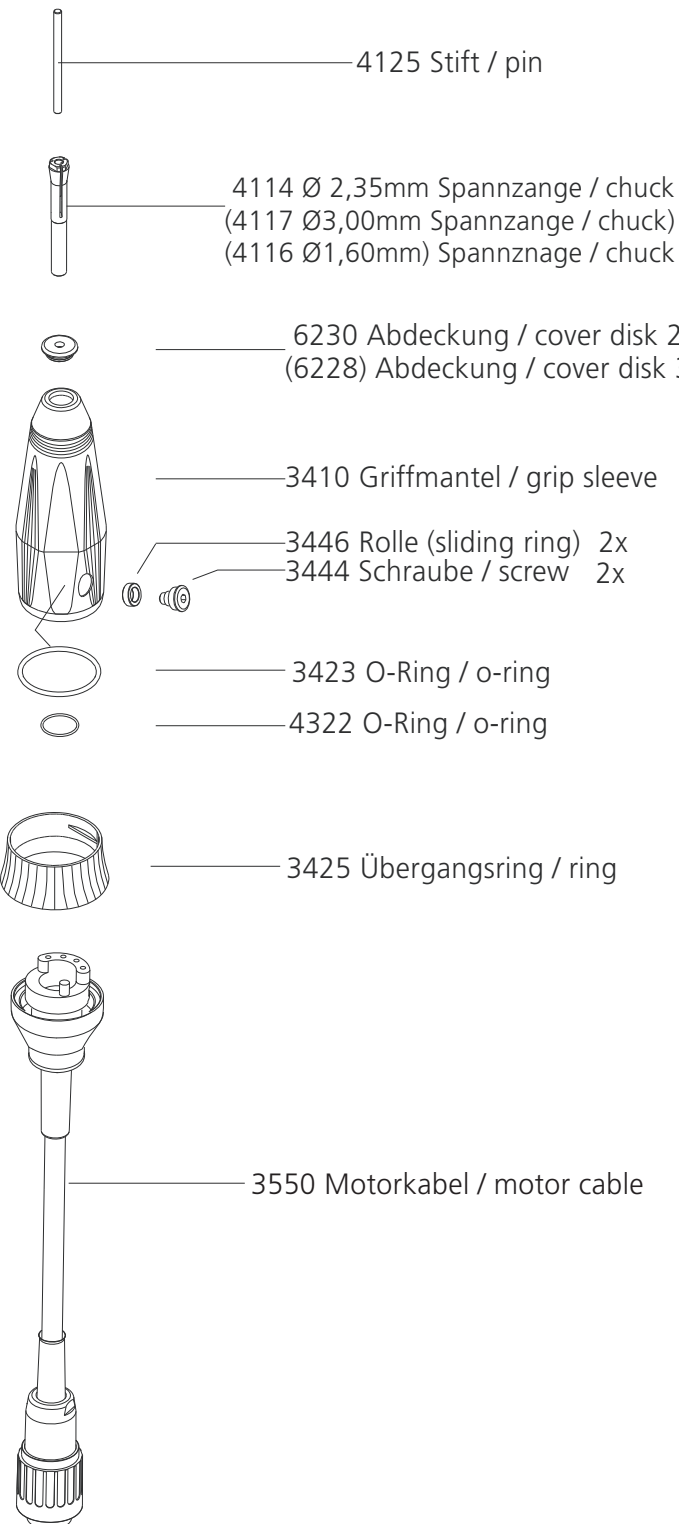

# C1 - Junior

Ersatzteilliste für Motorhandstück Art.-Nr. 3300  
List of spare parts for motorhandpiece art.no. 3300

Werkzeuge für Spannzangenwechsel  
Tools to change chuck