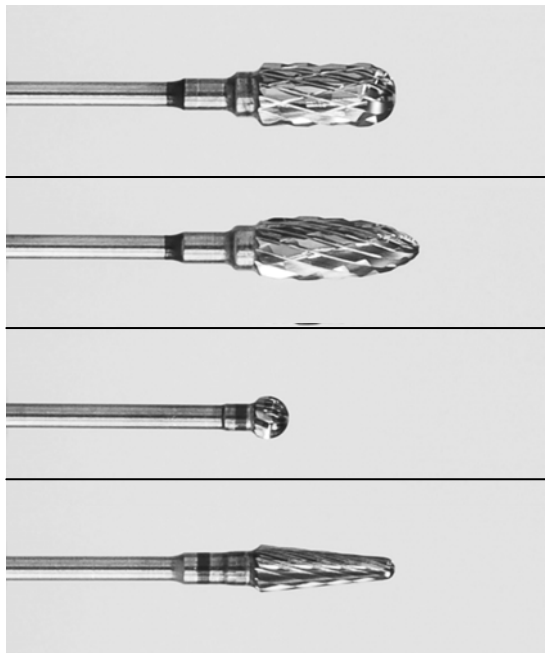

G01 220 060
Art.Nr.: 3931

G02 220 060
Art.Nr.: 3932

G03 175 040
Art.Nr.: 3933

G04 175 045
Art.Nr.: 3934